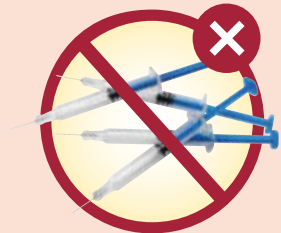

垃圾桶里的垃圾直接送进垃圾填埋场。

想好了再丢进垃圾桶
— 这个物品可回收吗？
可放进植物垃圾桶吗？

如果可回收物品或植物垃圾送进垃圾填埋场，这会：

- 增加市政府和居民的开支；
- 增加温室气体的排放；
- 减少可回收有用材料的使用量。

医疗垃圾