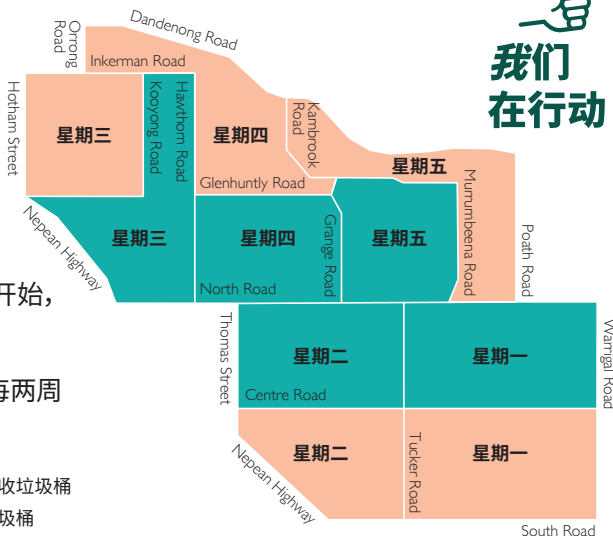

GLEN EIRA
CITY COUNCIL

我们
在行动

二区

从2021年7月26日(星期一)开始,
绿色垃圾桶每周清理一次。

黄色回收垃圾桶和红色垃圾桶每两周
清理一次。

- 一区
- 清理黄色回收垃圾桶
- 二区
- 清理红色垃圾桶

2021年7月

日	一	二	三	四	五	六
				1	2	3
4	5	6	7	8	9	10
11	12	13	14	15	16	17
18	19	20	21	22	23	24
25	26	27	28	29	30	31

2021年8月

日	一	二	三	四	五	六
1	2	3	4	5	6	7
8	9	10	11	12	13	14
15	16	17	18	19	20	21
22	23	24	25	26	27	28
29	30	31				

2021年9月

日	一	二	三	四	五	六
				1	2	3
4	5	6	7	8	9	10
11	12	13	14	15	16	17
18	19	20	21	22	23	24
25	26	27	28	29	30	

2021年10月

日	一	二	三	四	五	六
						1
2	3	4	5	6	7	8
9	10	11	12	13	14	15
16	17	18	19	20	21	22
23	24	25	26	27	28	29
30	31					

2021年11月

日	一	二	三	四	五	六
	1	2	3	4	5	6
7	8	9	10	11	12	13
14	15	16	17	18	19	20
21	22	23	24	25	26	27
28	29	30				

2021年12月

日	一	二	三	四	五	六
			1	2	3	4
5	6	7	8	9	10	11
12	13	14	15	16	17	18
19	20	21	22	23	24	25
26	27	28	29	30	31	

2022年1月

日	一	二	三	四	五	六
						1
2	3	4	5	6	7	8
9	10	11	12	13	14	15
16	17	18	19	20	21	22
23	24	25	26	27	28	29
30	31					

2022年2月

日	一	二	三	四	五	六
			1	2	3	4
5	6	7	8	9	10	11
12	13	14	15	16	17	18
19	20	21	22	23	24	25
26	27	28				

2022年3月

日	一	二	三	四	五	六
			1	2	3	4
5	6	7	8	9	10	11
12	13	14	15	16	17	18
19	20	21	22	23	24	25
26	27	28	29	30	31	

2022年4月

日	一	二	三	四	五	六
					1	2
3	4	5	6	7	8	9
10	11	12	13	14	15	16
17	18	19	20	21	22	23
24	25	26	27	28	29	30

2022年5月

日	一	二	三	四	五	六
1	2	3	4	5	6	7
8	9	10	11	12	13	14
15	16	17	18	19	20	21
22	23	24	25	26	27	28
29	30	31				

2022年6月

日	一	二	三	四	五	六
			1	2	3	4
5	6	7	8	9	10	11
12	13	14	15	16	17	18
19	20	21	22	23	24	25
26	27	28	29	30		

BENTLEIGH BENTLEIGH EAST BRIGHTON EAST CARNEGIE CAULFIELD ELSTERNWICK GARDENVALE
GLEN HUNTLY MCKINNON MURRUMBEENA ORMOND ST KILDA EAST

使用100%再生纸印刷