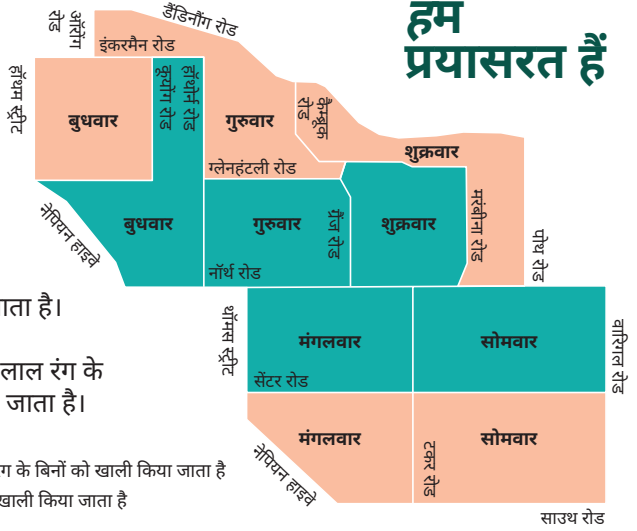

# एरिया एक

सोमवार 2 अगस्त 2021 से हरे रंग के बिनो का कचरा हर सप्ताह ले जाया जाता है।

रीसाइक्लिंग के पीले रंग के बिनो और लाल रंग के बिनो को हर दूसरे सप्ताह खाली किया जाता है।

- एरिया एक
- रीसाइक्लिंग के पीले रंग के बिनो को खाली किया जाता है
- एरिया दो
- लाल रंग के बिनो को खाली किया जाता है

साउथ रोड

जुलाई 2021

रवि	सोम	मंगल	बुध	गुरु	शुक्र	शनि
				1	2	3
4	5	6	7	8	9	10
11	12	13	14	15	16	17
18	19	20	21	22	23	24
25	26	27	28	29	30	31

अगस्त 2021

रवि	सोम	मंगल	बुध	गुरु	शुक्र	शनि
1	2	3	4	5	6	7
8	9	10	11	12	13	14
15	16	17	18	19	20	21
22	23	24	25	26	27	28
29	30	31				