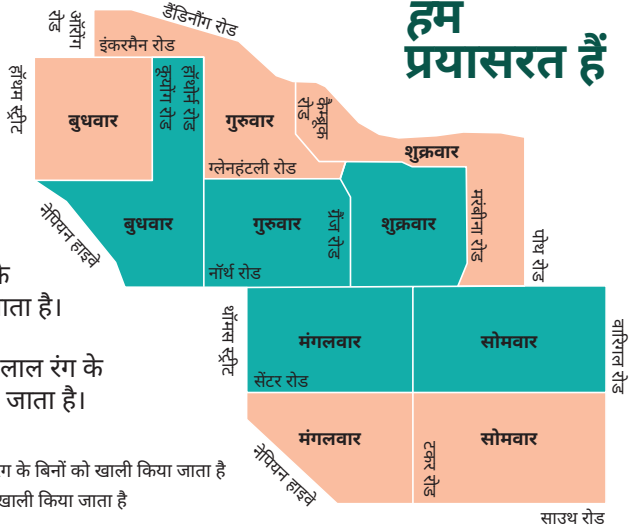

बेन्टली बेन्टली ईस्ट ब्राइटन ईस्ट कार्नेगी कॉफील्ड एल्सटर्नविक गार्डेनवेल  
ग्लेन हंटली मैक्किनन मरंबीना ओरमंड सेंट किल्डा ईस्ट

100% रीसाइक्लड पेपर पर मुद्रित

हम  
प्रयासरत हैं

# एरिया दो

सोमवार 26 जुलाई 2021 से, हरे रंग के बिनो का कचरा हर सप्ताह ले जाया जाता है।

रीसाइक्लिंग के पीले रंग के बिनो और लाल रंग के बिनो को हर दूसरे सप्ताह खाली किया जाता है।

- एरिया एक
- रीसाइक्लिंग के पीले रंग के बिनो को खाली किया जाता है
- एरिया दो
- लाल रंग के बिनो को खाली किया जाता है

साउथ रोड

जुलाई 2021											अगस्त 2021											सितंबर 2021											अक्टूबर 2021										
रवि	सोम	मंगल	बुध	गुरु	शुक्र	शनि	रवि	सोम	मंगल	बुध	गुरु	शुक्र	शनि	रवि	सोम	मंगल	बुध	गुरु	शुक्र	शनि	रवि	सोम	मंगल	बुध	गुरु	शुक्र	शनि																
				1	2	3	1	2	3	4	5	6	7	1	2	3	4								1	2																	
4	5	6	7	8	9	10	8	9	10	11	12	13	14	5	6	7	8	9	10	11	3	4	5	6	7	8	9																
11	12	13	14	15	16	17	15	16	17	18	19	20	21	12	13	14	15	16	17	18	10	11	12	13	14	15	16																
18	19	20	21	22	23	24	22	23	24	25	26	27	28	19	20	21	22	23	24	25	17	18	19	20	21	22	23																
25	26	27	28	29	30	31	29	30	31					26	27	28	29	30			24	25	26	27	28	29	30																
																										31																	